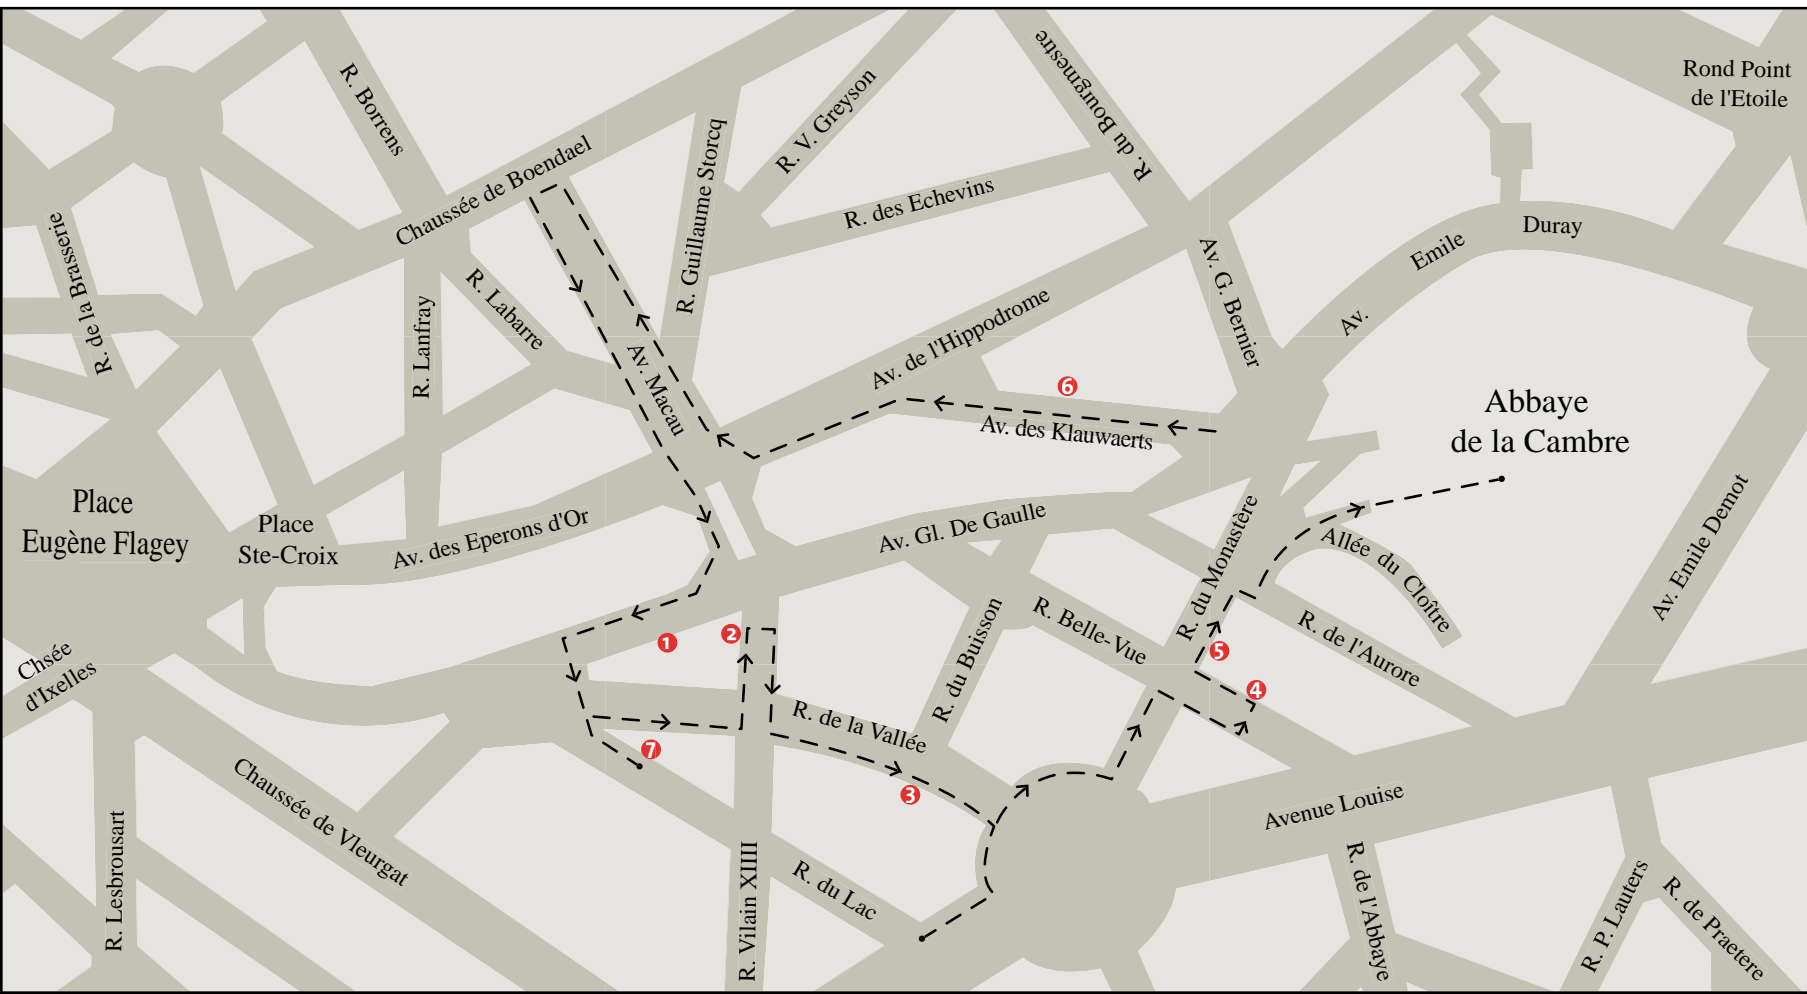

## ÉTANGS D'IXELLES

### Ernest Blérot

- ❶ 38-39 avenue Général de Gaulle
- ❷ 9-11 rue Vilain XIII
- ❸ 40 rue de la Vallée
- ❹ 30,32,42,44,46 rue Bellevue
- ❺ 30 rue du Monastère
- ❻ 15-16 avenue des Klauwaerts

- ❼ Louis Delune  
6 rue du Lac